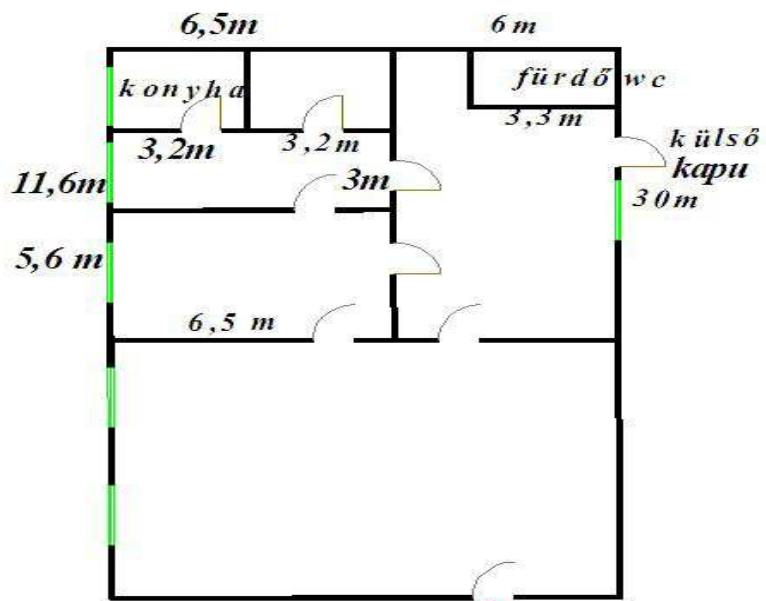

Csepel: 380 nm² bemutatóterem

380 m² légkondicionált bemutatóterem, irodával, mellékhelyiséggel, teakonyhával.

3,2m magas, 3m széles árufeltöltő ajtóval ellátva.

Ár: 6 EUR / nm² +ÁFA +rezi/ hó

Novitek Bemutatóterem
 $378nm$